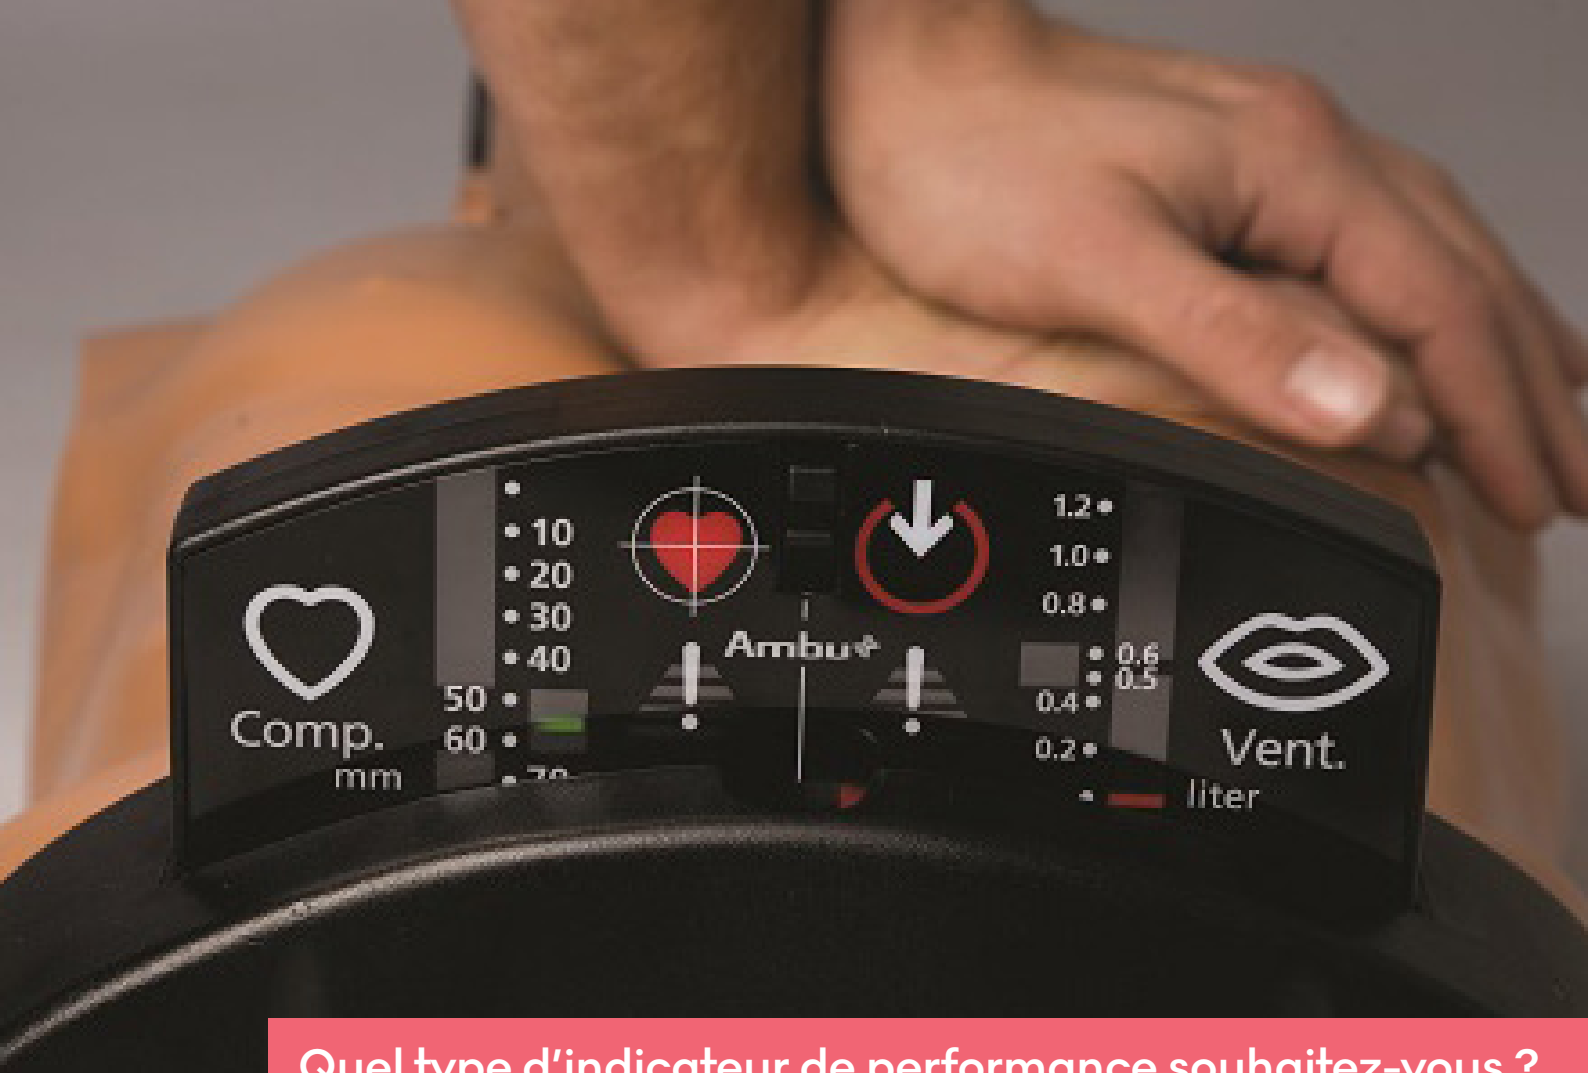

Ambu

QUEL MANNEQUIN
EST FAIT POUR
VOUS?

COMMENCER

Souhaitez-vous un mannequin avec corps entier ?

OUI

NON

Quel type d'indicateur de performance souhaitez-vous ?

Mécanique

Connecté

Aucun

MANNEQUIN CORPS ENTIER MÉCANIQUE

AmbuMan Instrument

- ✓ Moniteur de contrôle mécanique
- ✓ Réglage de la rigidité thoracique
- ✓ Bascule de la tête
- ✓ Subluxation de la mâchoire
- ✓ Ventilation/Insufflation (Système hygiénique Ambu)
- ✓ Pouls carotidien manuel
- ✓ Bras/jambes en option
- ✓ Sac de transport

VOIR PLUS

AmbuMan Airway Instrument

- ✓ Gestion des voies aériennes
- ✓ Moniteur de contrôle mécanique
- ✓ Réglage de la rigidité thoracique
- ✓ Bascule de la tête
- ✓ Subluxation de la mâchoire
- ✓ Ventilation/Insufflation (Système hygiénique Ambu)
- ✓ Pouls carotidien manuel
- ✓ Bras/jambes en option
- ✓ Sac de transport